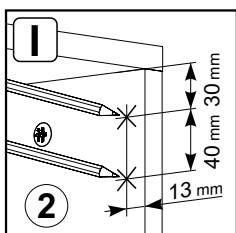

2

3

4

II Пенал

A	B	C	D
1	ML1-101	1028	350 2/3
2	ML1-102	1028	350 2/3
3	ML1-201	650	350 2/3
4	ML1-202	650	350 2/3
5	ML1-304	617	344 2/3
6	ML1-901	1055	644 3/3
7	ML1-001-01	645	1055 3/3

5

6

7

8

- 30x  l1
- 4x  56x56/20 mm k52
- 8x  $\phi 4 \times 30$ mm p21

9

- 1x  L 340 mm c520
- 1x  n2
- 2x  silikon $\phi 8 \times 1,8$ mm o21
- 2x  $\phi 3,5 \times 13$ mm p5
- 3x  $\phi 4 \times 30$ mm p9
- 4x  $\phi 16$ s2

Вітрина навесна права / Витрина навесная правая

A	B	C	D	
1	ML1-103	1028	350	2/3
2	ML1-104	1028	350	2/3
3	ML1-201	650	350	2/3
4	ML1-203	650	350	2/3
5	ML1-301	615	329	2/3
6	ML1-902	1055	644	3/3
7	ML1-003-01	645	1055	3/3
8	ML1-501	735	270	3/3