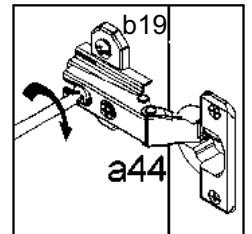

2

3

4

II Пенал

A	B	C	D
1	ML1-101	1028	350 2/3
2	ML1-102	1028	350 2/3
3	ML1-201	650	350 2/3
4	ML1-202	650	350 2/3
5	ML1-304	617	344 2/3
6	ML1-901	1055	644 3/3
7	ML1-001-01	645	1055 3/3

5

6

7

8

- 30x  l1
- 4x  56x56/20 mm k52
- 8x  $\phi 4 \times 30$ mm p21

9

- 1x  L 340 mm c520
- 1x  n2
- 2x  silikon $\phi 8 \times 1,8$ mm o21
- 2x  $\phi 3,5 \times 13$ mm p5
- 3x  $\phi 4 \times 30$ mm p9
- 4x  $\phi 16$ s2

Вітрина навесна права / Витрина навесная правая

A	B	C	D	
1	ML1-103	1028	350	2/3
2	ML1-104	1028	350	2/3
3	ML1-201	650	350	2/3
4	ML1-203	650	350	2/3
5	ML1-301	615	329	2/3
6	ML1-902	1055	644	3/3
7	ML1-003-01	645	1055	3/3
8	ML1-501	735	270	3/3