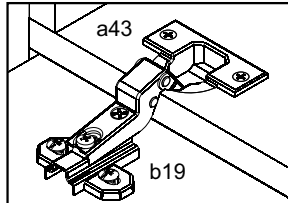

2

3

4

II Пенал

A	B	C	D
1	ML1-101	1028	350 2/3
2	ML1-102	1028	350 2/3
3	ML1-201	650	350 2/3
4	ML1-202	650	350 2/3
5	ML1-304	617	344 2/3
6	ML1-901	1055	644 3/3
7	ML1-001-01	645	1055 3/3

5

6

7

8

- 30x  l1
- 4x  56x56/20 mm k52
- 8x  $\phi 4 \times 30$ mm p21

9

- 1x  L 340 mm c520
- 1x  n2
- 2x  silikon $\phi 8 \times 1,8$ mm o21
- 2x  $\phi 3,5 \times 13$ mm p5
- 3x  $\phi 4 \times 30$ mm p9
- 4x  $\phi 16$ s2

Вітрина навесна права / Витрина навесная правая

A	B	C	D	
1	ML1-103	1028	350	2/3
2	ML1-104	1028	350	2/3
3	ML1-201	650	350	2/3
4	ML1-203	650	350	2/3
5	ML1-301	615	329	2/3
6	ML1-902	1055	644	3/3
7	ML1-003-01	645	1055	3/3
8	ML1-501	735	270	3/3