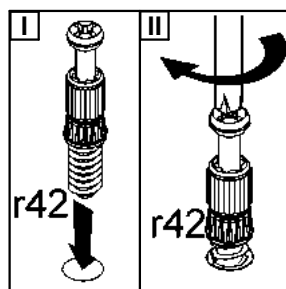

2

3

4

II Пенал

A	B	C	D
1	ML1-101	1028	350 2/3
2	ML1-102	1028	350 2/3
3	ML1-201	650	350 2/3
4	ML1-202	650	350 2/3
5	ML1-304	617	344 2/3
6	ML1-901	1055	644 3/3
7	ML1-001-01	645	1055 3/3

5

6

7

8

- 30x  l1
- 4x  56x56/20 mm k52
- 8x  $\phi 4 \times 30$ mm p21

9

- 1x  L 340 mm c520
- 1x  n2
- 2x  silikon $\phi 8 \times 1,8$ mm o21
- 2x  $\phi 3,5 \times 13$ mm p5
- 3x  $\phi 4 \times 30$ mm p9
- 4x  $\phi 16$ s2

Вітрина навесна права / Витрина навесная правая

A	B	C	D	
1	ML1-103	1028	350	2/3
2	ML1-104	1028	350	2/3
3	ML1-201	650	350	2/3
4	ML1-203	650	350	2/3
5	ML1-301	615	329	2/3
6	ML1-902	1055	644	3/3
7	ML1-003-01	645	1055	3/3
8	ML1-501	735	270	3/3