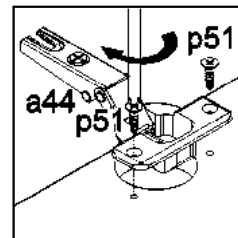

2

3

4

II Пенал

A	B	C	D
1	ML1-101	1028	350 2/3
2	ML1-102	1028	350 2/3
3	ML1-201	650	350 2/3
4	ML1-202	650	350 2/3
5	ML1-304	617	344 2/3
6	ML1-901	1055	644 3/3
7	ML1-001-01	645	1055 3/3

5

6

7

8

- 30x  l1
- 4x  56x56/20 mm k52
- 8x  $\phi 4 \times 30$ mm p21

9

- 1x  L 340 mm c520
- 1x  n2
- 2x  silikon $\phi 8 \times 1,8$ mm o21
- 2x  $\phi 3,5 \times 13$ mm p5
- 3x  $\phi 4 \times 30$ mm p9
- 4x  $\phi 16$ s2

Вітрина навесна права / Витрина навесная правая

A	B	C	D	
1	ML1-103	1028	350	2/3
2	ML1-104	1028	350	2/3
3	ML1-201	650	350	2/3
4	ML1-203	650	350	2/3
5	ML1-301	615	329	2/3
6	ML1-902	1055	644	3/3
7	ML1-003-01	645	1055	3/3
8	ML1-501	735	270	3/3