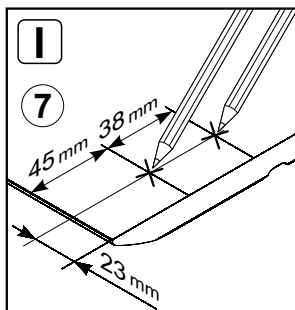

2

3

4

II Пенал

A	B	C	D
1	ML1-101	1028	350 2/3
2	ML1-102	1028	350 2/3
3	ML1-201	650	350 2/3
4	ML1-202	650	350 2/3
5	ML1-304	617	344 2/3
6	ML1-901	1055	644 3/3
7	ML1-001-01	645	1055 3/3

5

6

7

8

- 30x  l1
- 4x  56x56/20 mm k52
- 8x  $\phi 4 \times 30$ mm p21

9

- 1x  L 340 mm c520
- 1x  n2
- 2x  silikon $\phi 8 \times 1,8$ mm o21
- 2x  $\phi 3,5 \times 13$ mm p5
- 3x  $\phi 4 \times 30$ mm p9
- 4x  $\phi 16$ s2

Вітрина навесна права / Витрина навесная правая

A	B	C	D	
1	ML1-103	1028	350	2/3
2	ML1-104	1028	350	2/3
3	ML1-201	650	350	2/3
4	ML1-203	650	350	2/3
5	ML1-301	615	329	2/3
6	ML1-902	1055	644	3/3
7	ML1-003-01	645	1055	3/3
8	ML1-501	735	270	3/3