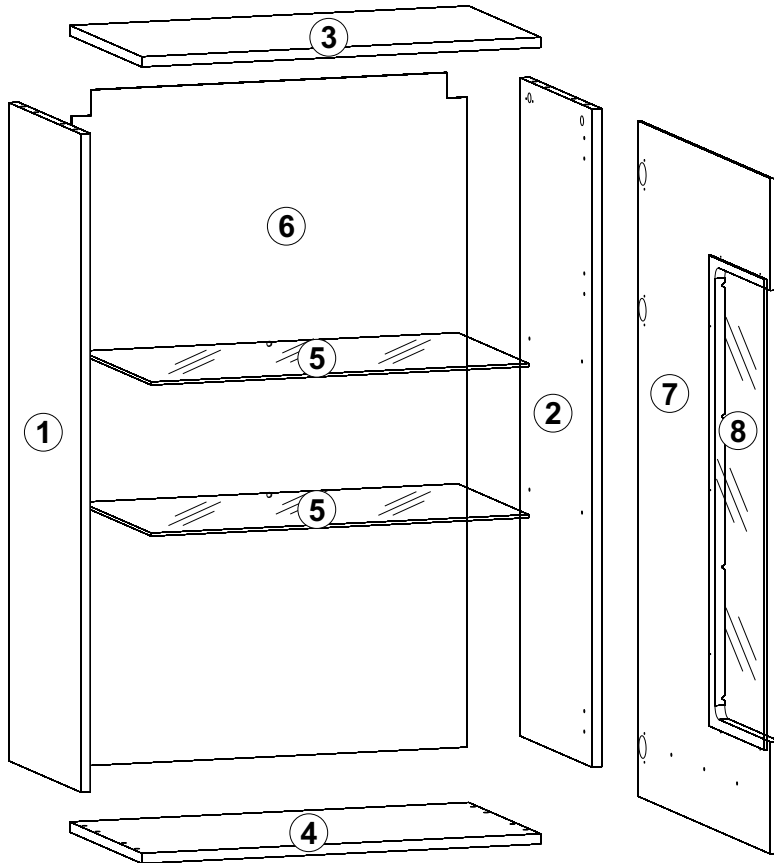

8

- 30x  l1
- 4x  56x56/20 mm k52
- 8x  $\phi 4 \times 30$ mm p21

9

- 1x  L 340 mm c520
- 1x  n2
- 2x  silikon $\phi 8 \times 1,8$ mm o21
- 2x  $\phi 3,5 \times 13$ mm p5
- 3x  $\phi 4 \times 30$ mm p9
- 4x  $\phi 16$ s2

Вітрина навесна права / Витрина навесная правая

A	B	C	D	
1	ML1-103	1028	350	2/3
2	ML1-104	1028	350	2/3
3	ML1-201	650	350	2/3
4	ML1-203	650	350	2/3
5	ML1-301	615	329	2/3
6	ML1-902	1055	644	3/3
7	ML1-003-01	645	1055	3/3
8	ML1-501	735	270	3/3